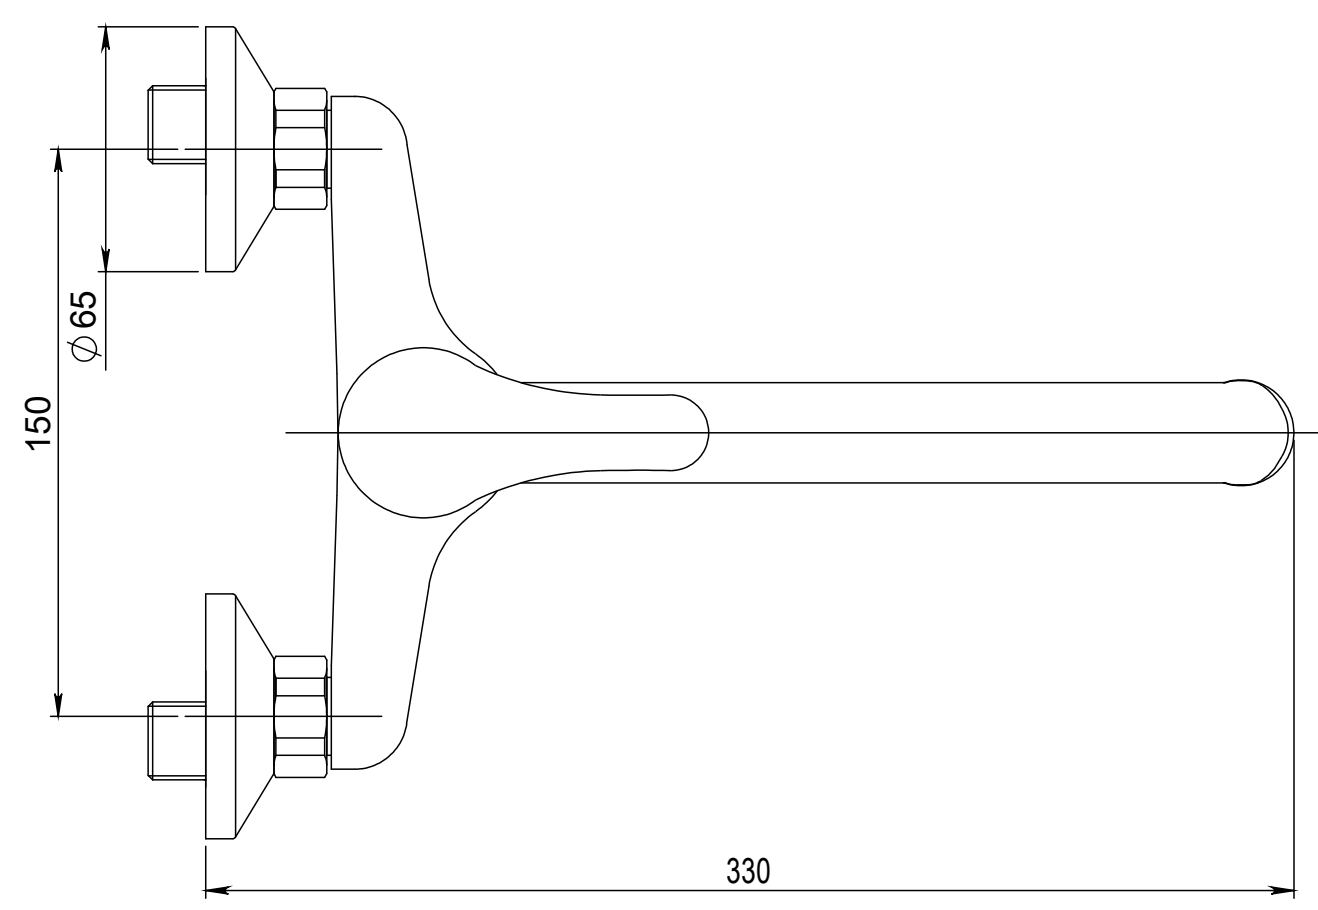

Typ baterie	NÁSTĚNNÁ UMYVADLOVÁ A SPRCHOVÁ BATERIE	
Řada	SLIM	
Poznámka	ROZMĚROVÝ VÝKRES	
Číslo baterie		A10 36 41
		A3

**JB SANITARY**

A10 36 41

A3

Faucet type	WALL BATH AND SHOWER MIXER		 <b>JB SANITARY</b>
Series	SLIM		
Note	DIMENSIONAL DRAWING		Faucet code <b>A10 36 41</b>
			<b>A3</b>