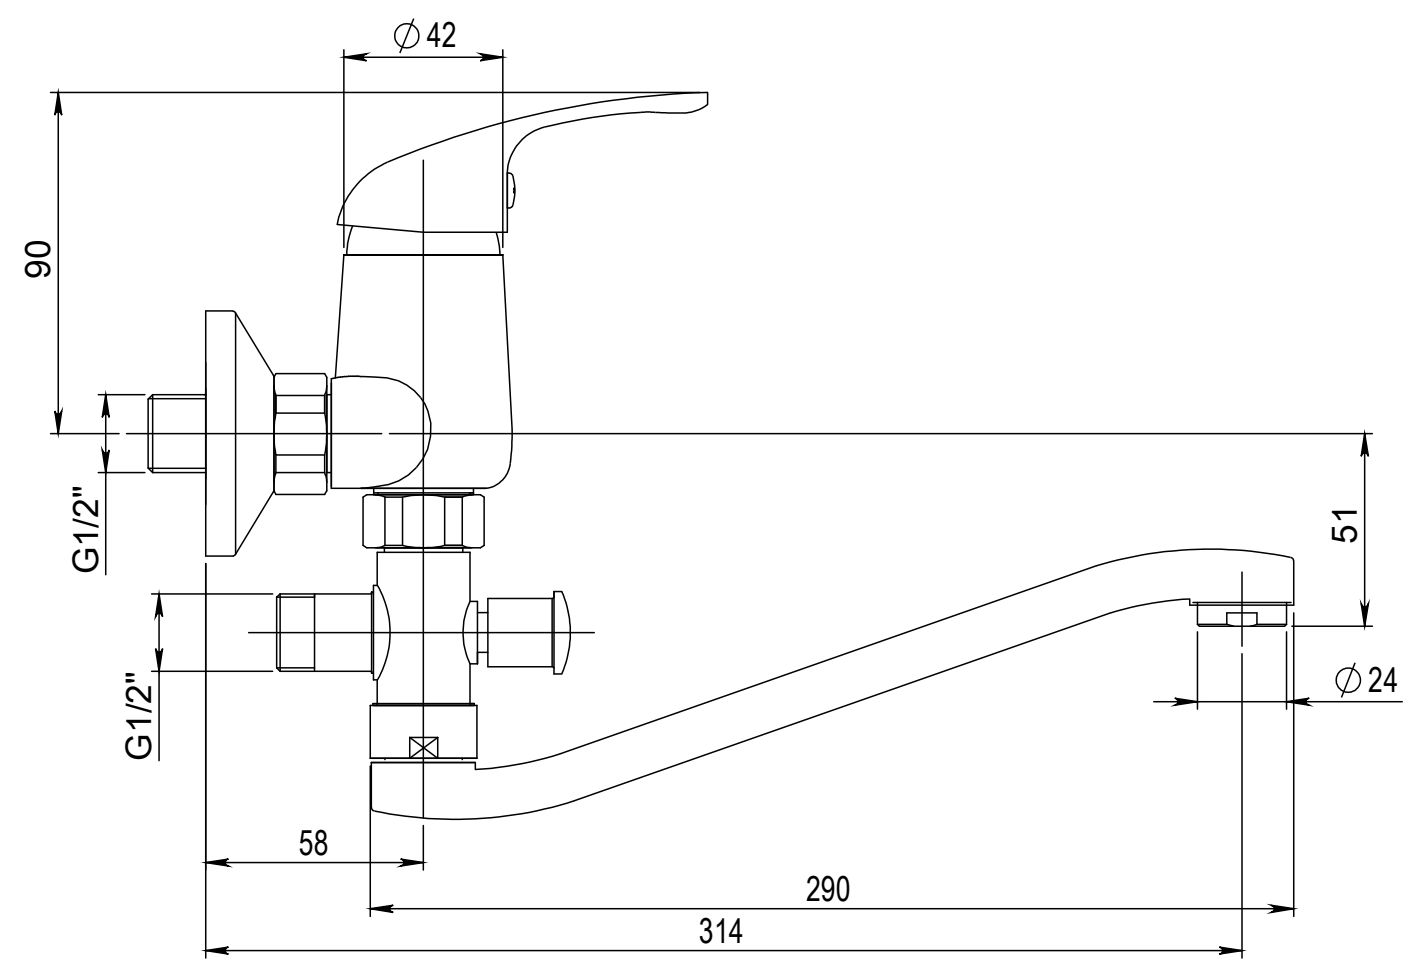

Typ baterie	NÁSTĚNNÁ UMYVADLOVÁ A SPRCHOVÁ BATERIE	
Řada	SLIM	
Poznámka	ROZMĚROVÝ VÝKRES	
Číslo baterie		A10 36 41
		A3

**JB SANITARY**

A10 36 41

A3

Faucet type	WALL BATH AND SHOWER MIXER		 <b>JB SANITARY</b>
Series	SLIM		
Note	DIMENSIONAL DRAWING		Faucet code <b>A10 36 41</b>
			<b>A3</b>